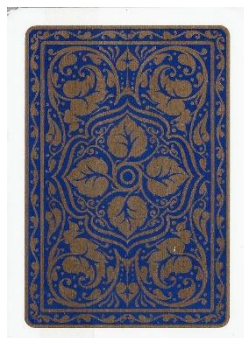

Mazzo: **POKER MASENGHINI**

Tipo: Singolo Doppio

Dorso:

Semi: *Elegante mazzo singolo di carte "poliplastiche" da Poker, prodotto dalla MASENGHINI di Bergamo, ancora sigillato, dovrebbe avere semi francesi standard:*

Contenitore: *Le carte sono nella loro scatola, in cartoncino, che ha il fronte come dall'immagine qui sotto riprodotta (nella consueta riduzione a 35/100°) e, sul retro, un'apertura rettangolare lascia intravedere il Dorso delle carte:*